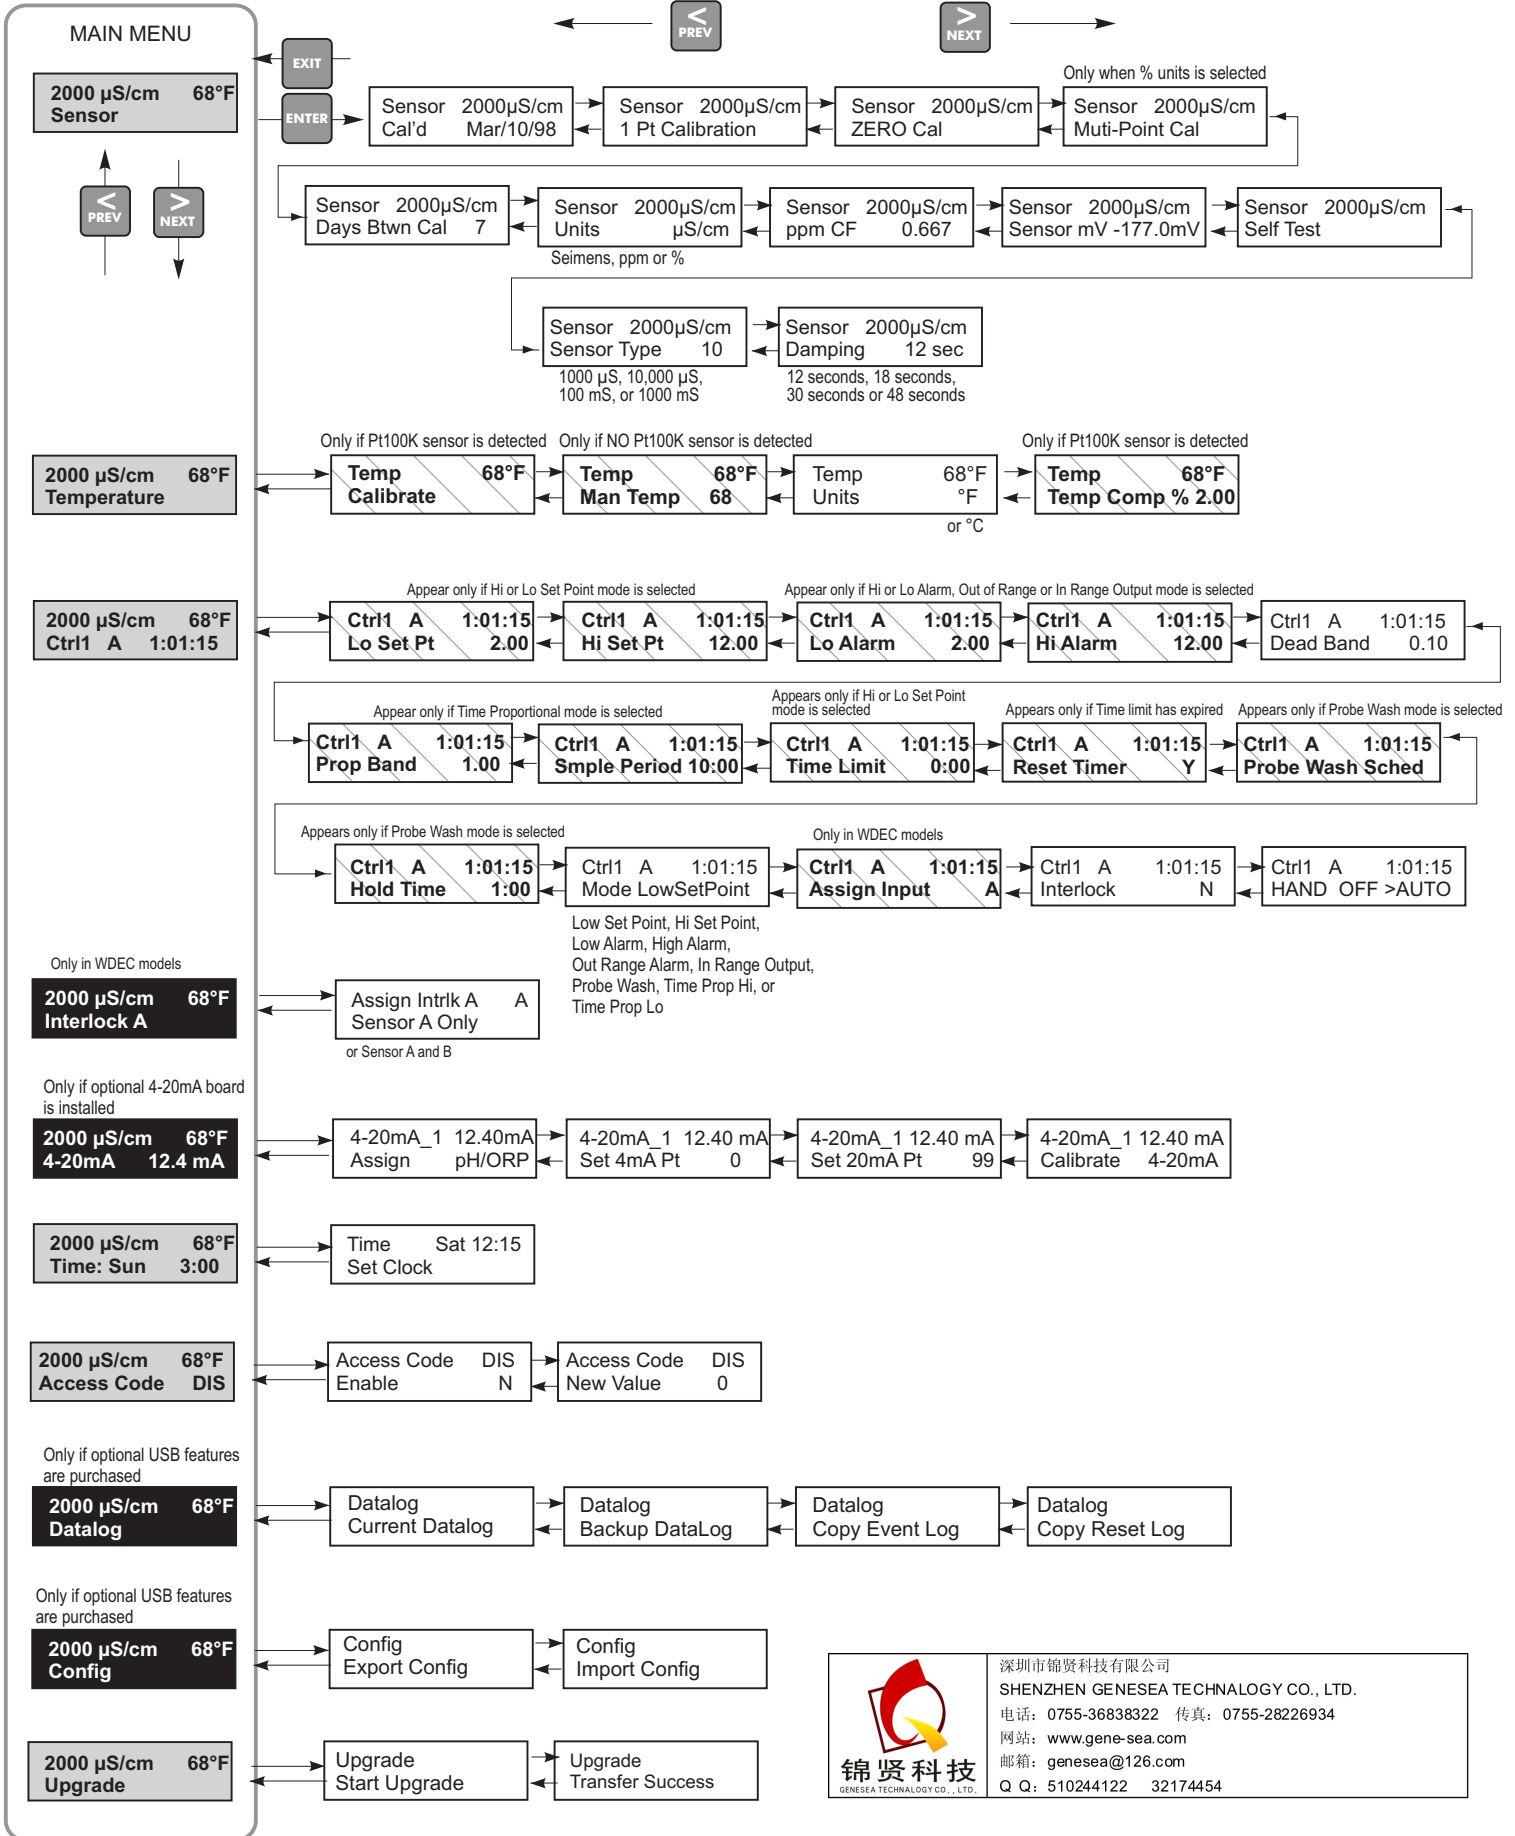

WEC/WDEC410 Series Conductivity Controller Quick Reference

锦贤科技
GENESEEA TECHNOLOGY CO., LTD.

深圳市锦贤科技有限公司
SHENZHEN GENESEEA TECHNOLOGY CO., LTD.
电话: 0755-36838322 传真: 0755-28226934
网站: www.gene-sea.com
邮箱: geneseea@126.com
Q Q: 510244122 32174454