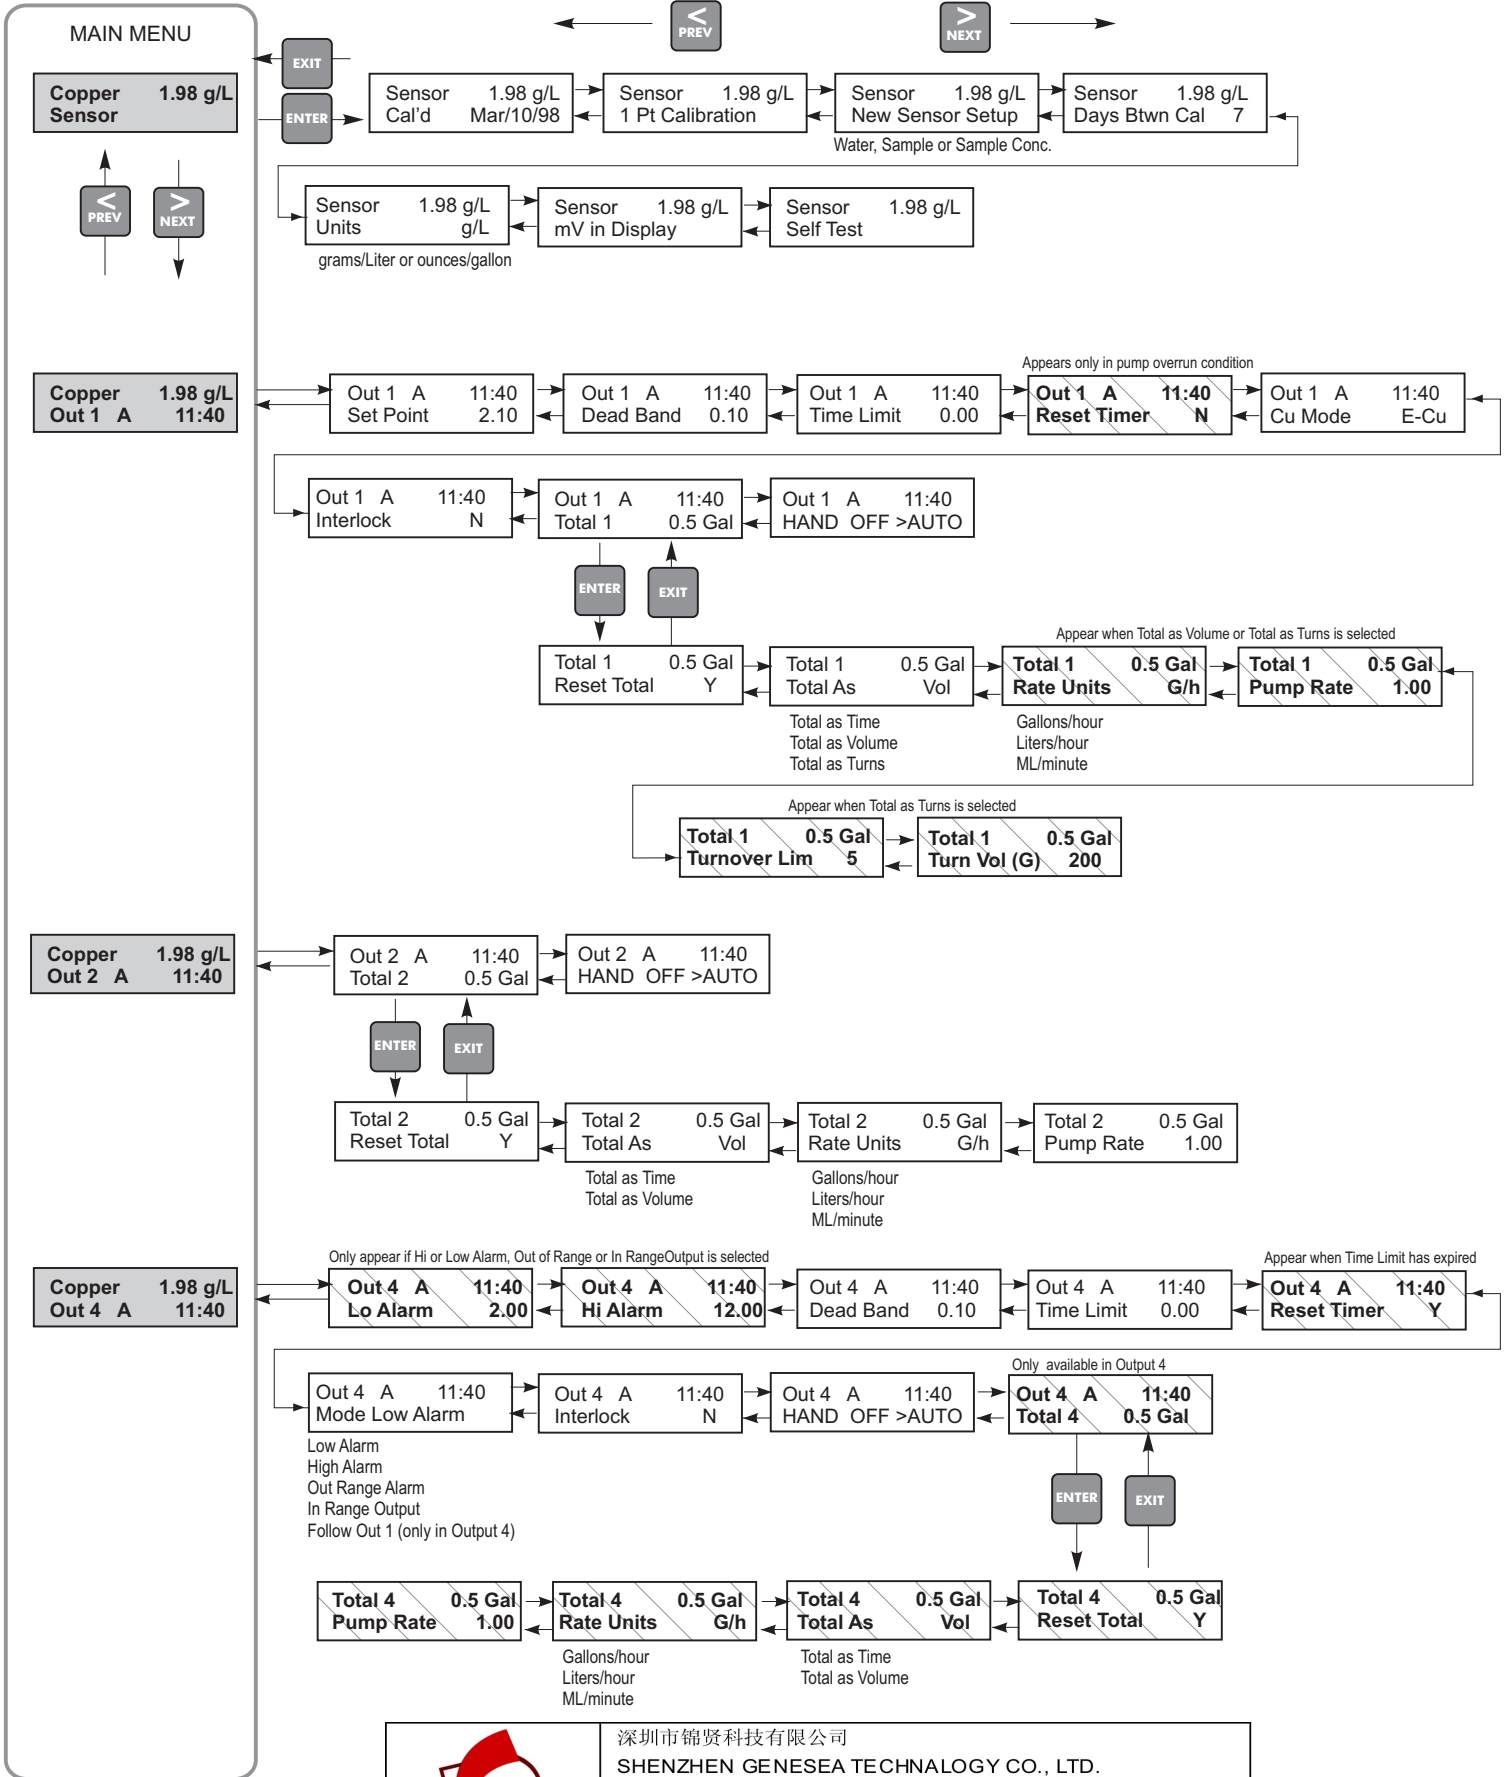

## WCU410 Series Copper Controller Quick Reference

深圳市锦贤科技有限公司  
 SHENZHEN GENESEA TECHNOLOGY CO., LTD.  
 电话: 0755-36838322 传真: 0755-28226934  
 网站: www.gene-sea.com  
 邮箱: genesea@126.com  
 Q Q: 510244122 32174454

## WCU410 Series Copper Controller Quick Reference